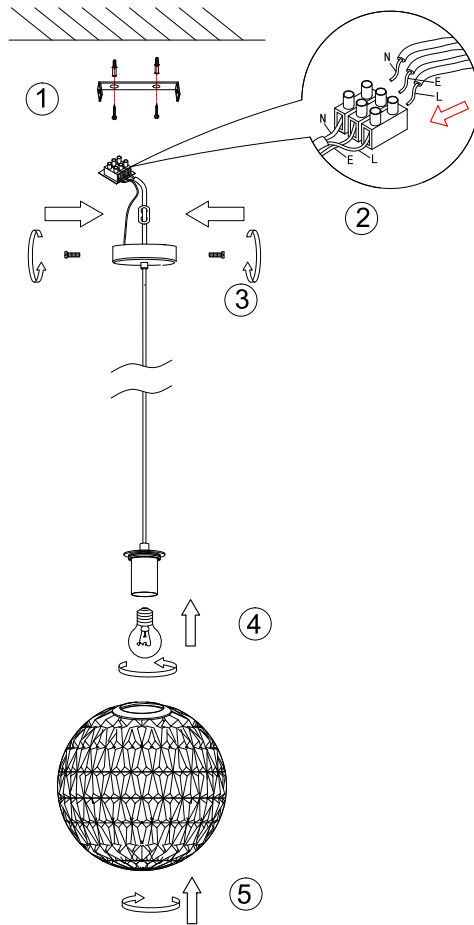

Instruction

P023PL-01B

1 x E27 (40W)

Model: P023PL-01B
Collection: Pendant
Series: Andromeda

Ceiling Lamps