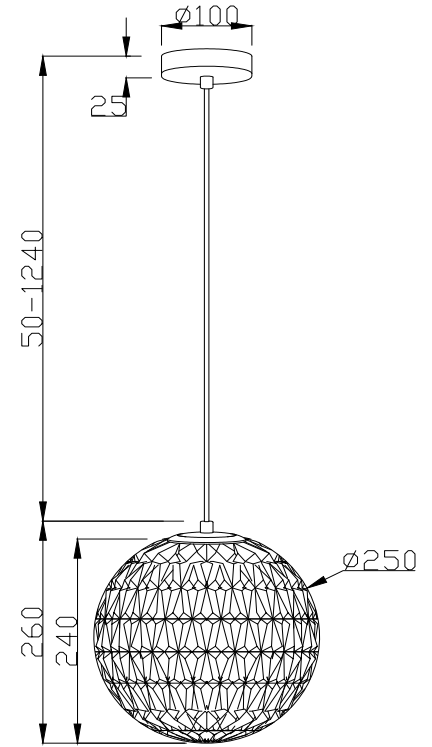

Instruction

P023PL-01B

1 x E27 (40W)

Model: P023PL-01B
Collection: Pendant
Series: Andromeda

Ceiling Lamps